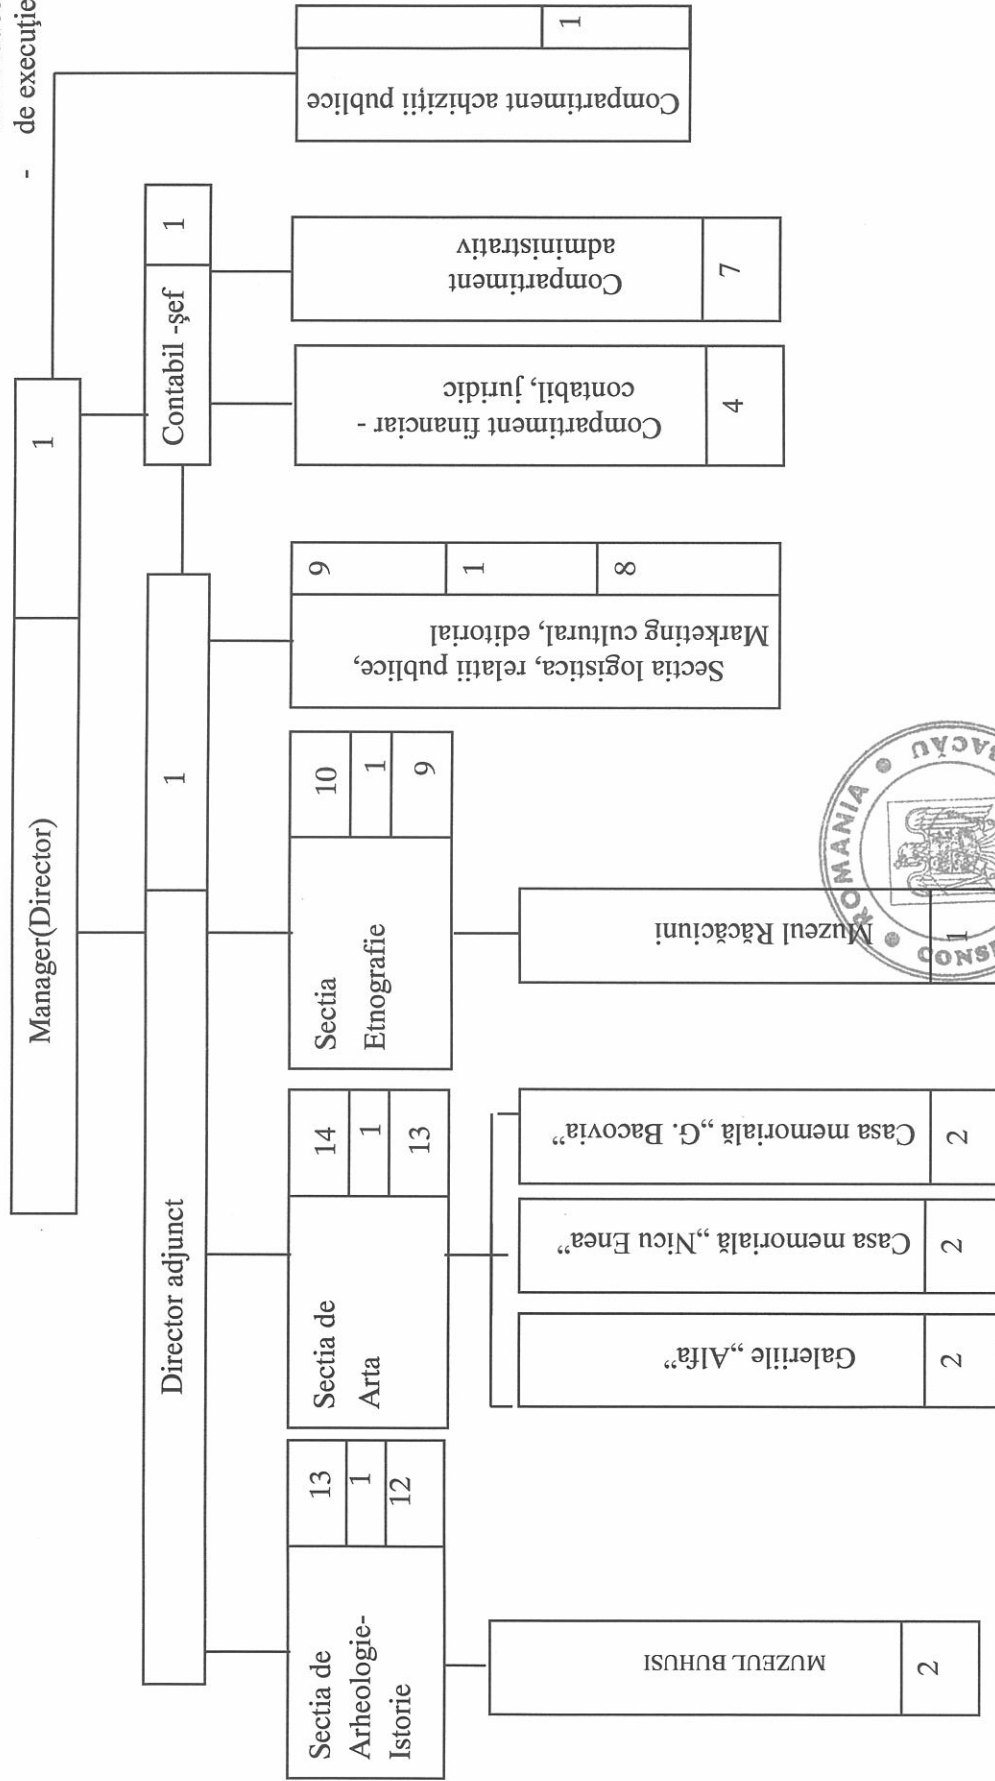

ORGANIGRAMA
Complexului Muzeal „Iulian Antonescu” Bacău

Total posturi: 61
din care:

- de conducere: 7
- de execuție: 54

DRAGOȘ BENEĂ

Contrasemnează,
SECRETAR AL JUDEȚULUI

ELENA-CĂPĂLINA ZARĂ