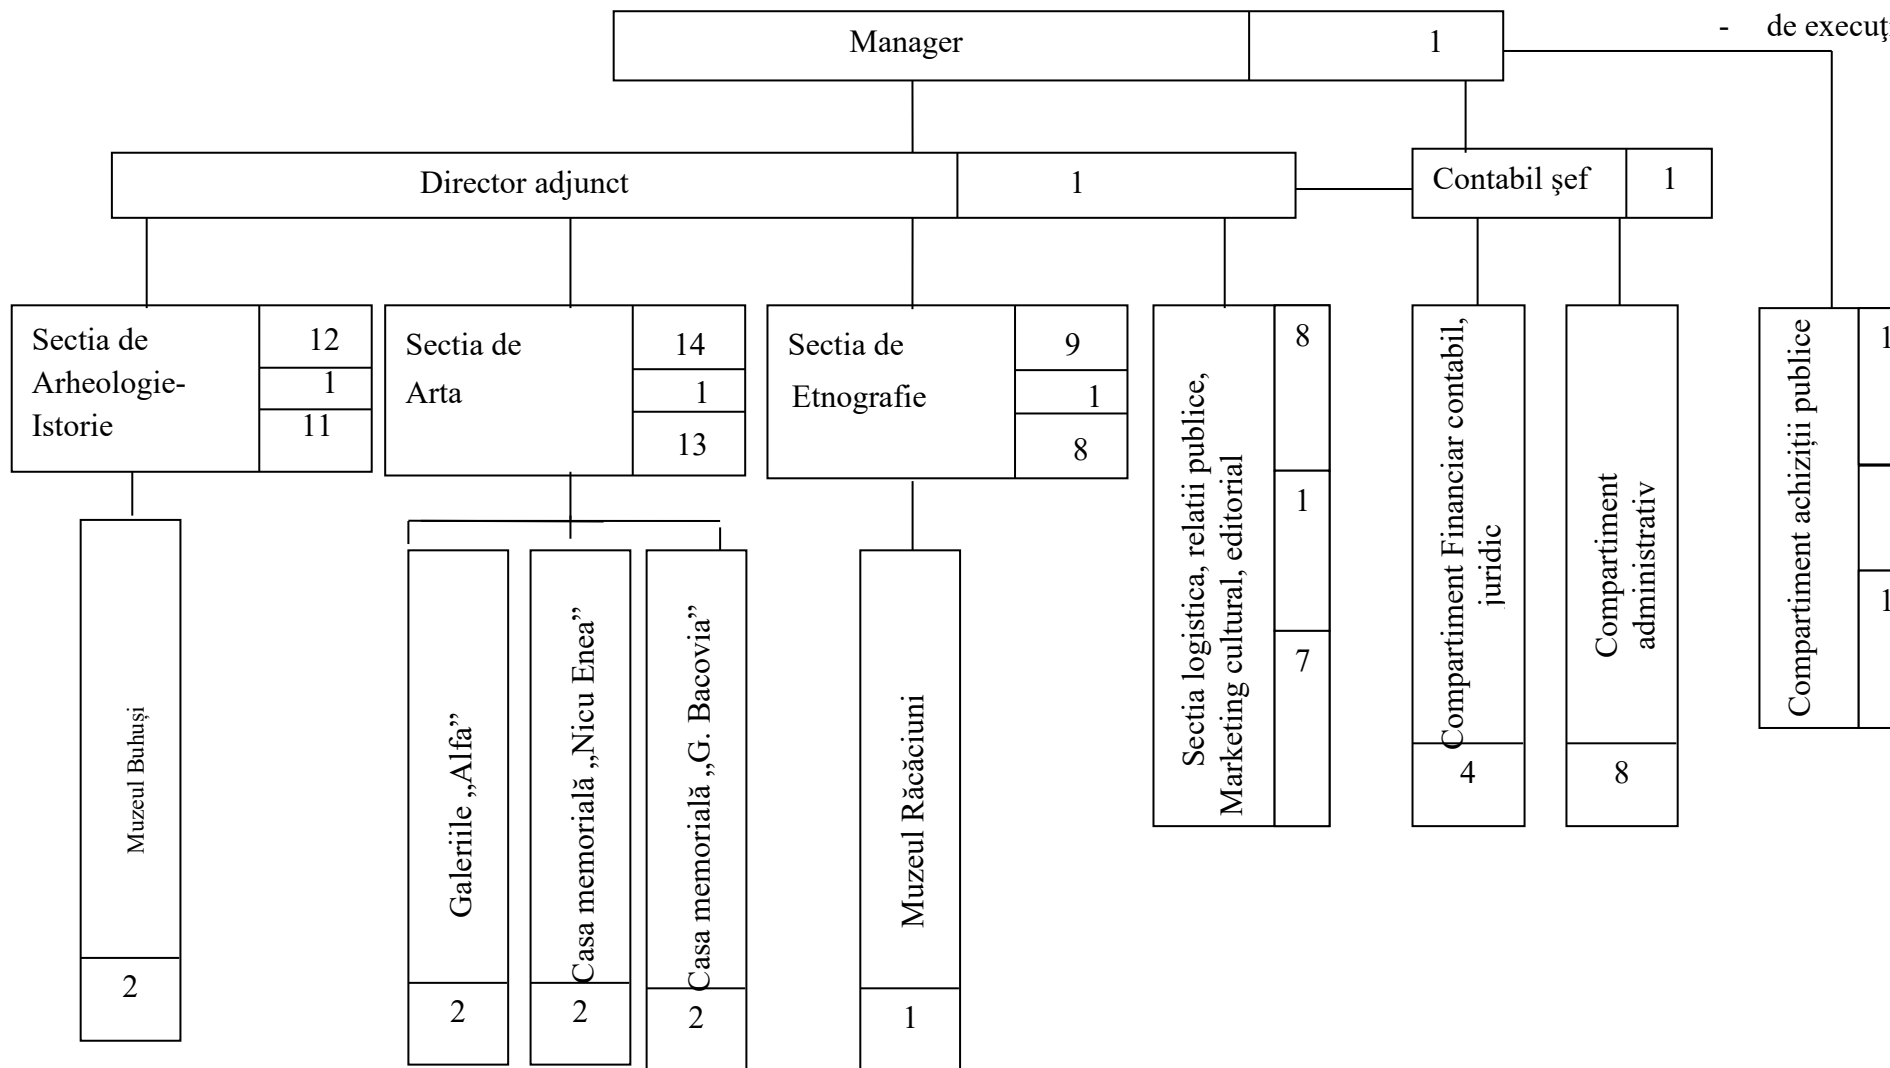

**ORGANIGRAMA**  
**Complexului Muzeal „Iulian Antonescu” Bacău**

Total posturi: 59  
 din care:  
 - de conducere: 7  
 - de execuție: 52

**Manager,**  
*Mariana Popa*

**Contabil șef,**  
*Dîrlău Camelia*